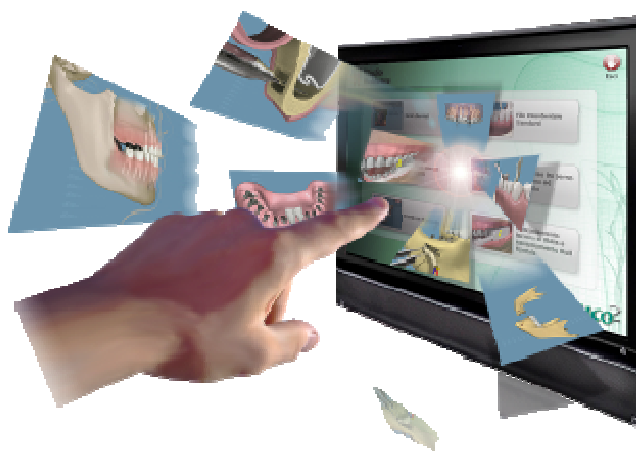

# OrisEDUCO<sup>2</sup> Módulo Touch

O novo **Módulo Touch** é a solução completa para a sua sala de espera.

Integrado com o **OrisEDUCO 2@**, o software para a educação e comunicação com os pacientes, e foi desenvolvido de forma a se adaptar perfeitamente aos aparelhos de **Touch Screen**, dando uma imagem tecnológica à sua Sala de Espera.

Permite-lhe criar uma **APRESENTAÇÃO DA CLÍNICA** totalmente editável, com fundos, música e imagens do Pessoal Clínico.

Graças ao **Módulo Touch** pode realizar iniciativas de Marketing, promoções nos tratamentos, lembrar aos seus Pacientes todos os serviços que a sua Clínica oferece e substituir finalmente todas as comunicações em papel na sua Sala de Espera.

O **Módulo Touch** é uma ferramenta extraordinária de **Marketing Directo** que valoriza e dá profissionalismo à sua Clínica e ao mesmo tempo entretém os seus Pacientes através de imagens, video, textos e audio.

-  TOUCH SCREEN
-  MARKETING
-  APRESENTAÇÃO DA CLÍNICA
-  ANIMAÇÕES 3D DENTÁRIAS
-  IMAGENS
-  MÚSICA
-  FUNDOS ...e muito mais!!!